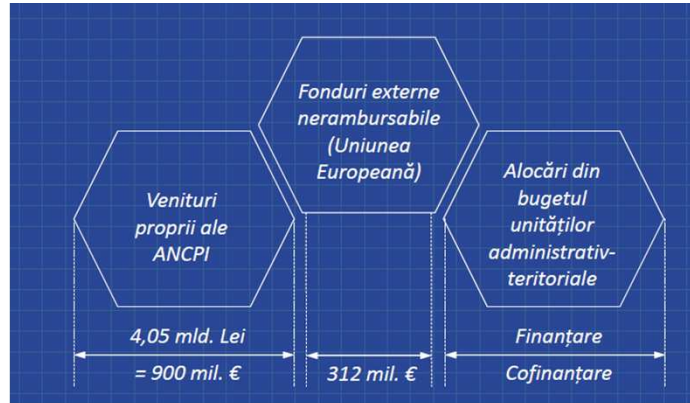

"From the wisdom of the ages
to the challenges of modern world"

FIG WORKING WEEK 2015
17-21 MAY SOFIA BULGARIA

NPCLR financing

Platinum Sponsors:

"From the wisdom of the ages
to the challenges of modern world"

FIG WORKING WEEK 2015
17-21 MAY SOFIA BULGARIA

Challenges for surveyors and institutions involved

- *Restitution process and its problems*
- *More active land market*
- *More expropriations*
- *More revisions of spatial planning documentations*

Platinum Sponsors: